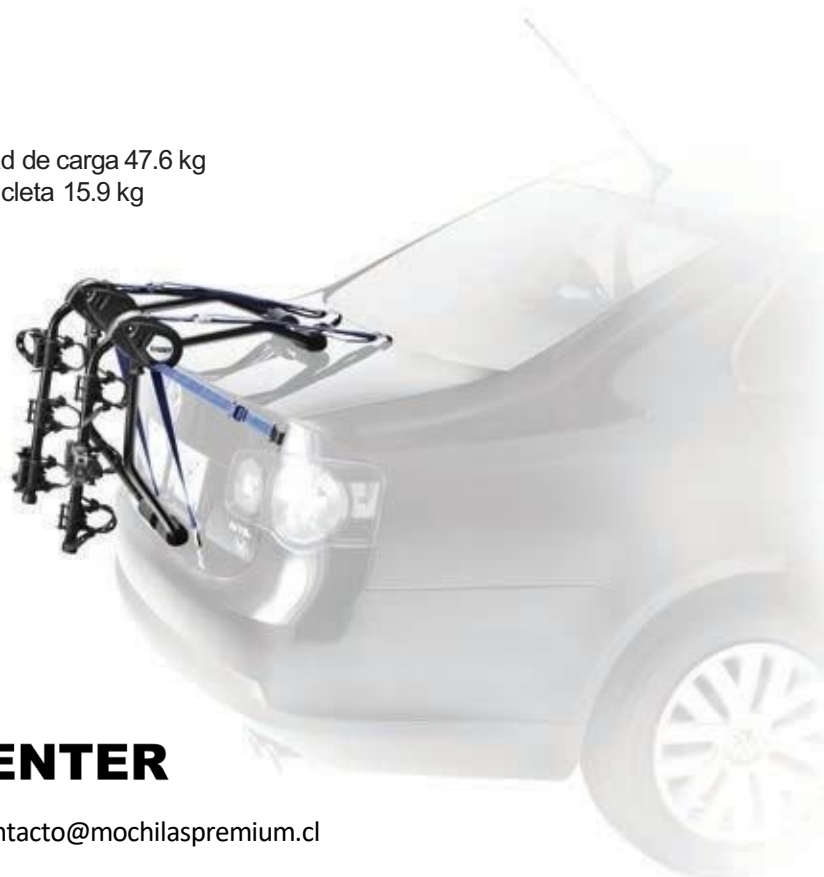

### PASSAGE 910XT, 2B UNIVERSAL

Bicicletas 2 - Capacidad de carga 31.8kg  
Peso máximo de la bicicleta 15.9 kg

Código 64910XT

Precio  
**\$ 229.990**

### GATEWAY PRO 3B

Bicicletas 3 - Capacidad de carga 47.6 kg  
Peso máximo de la bicicleta 15.9 kg

Código 64900700

Precio  
**\$439.990**